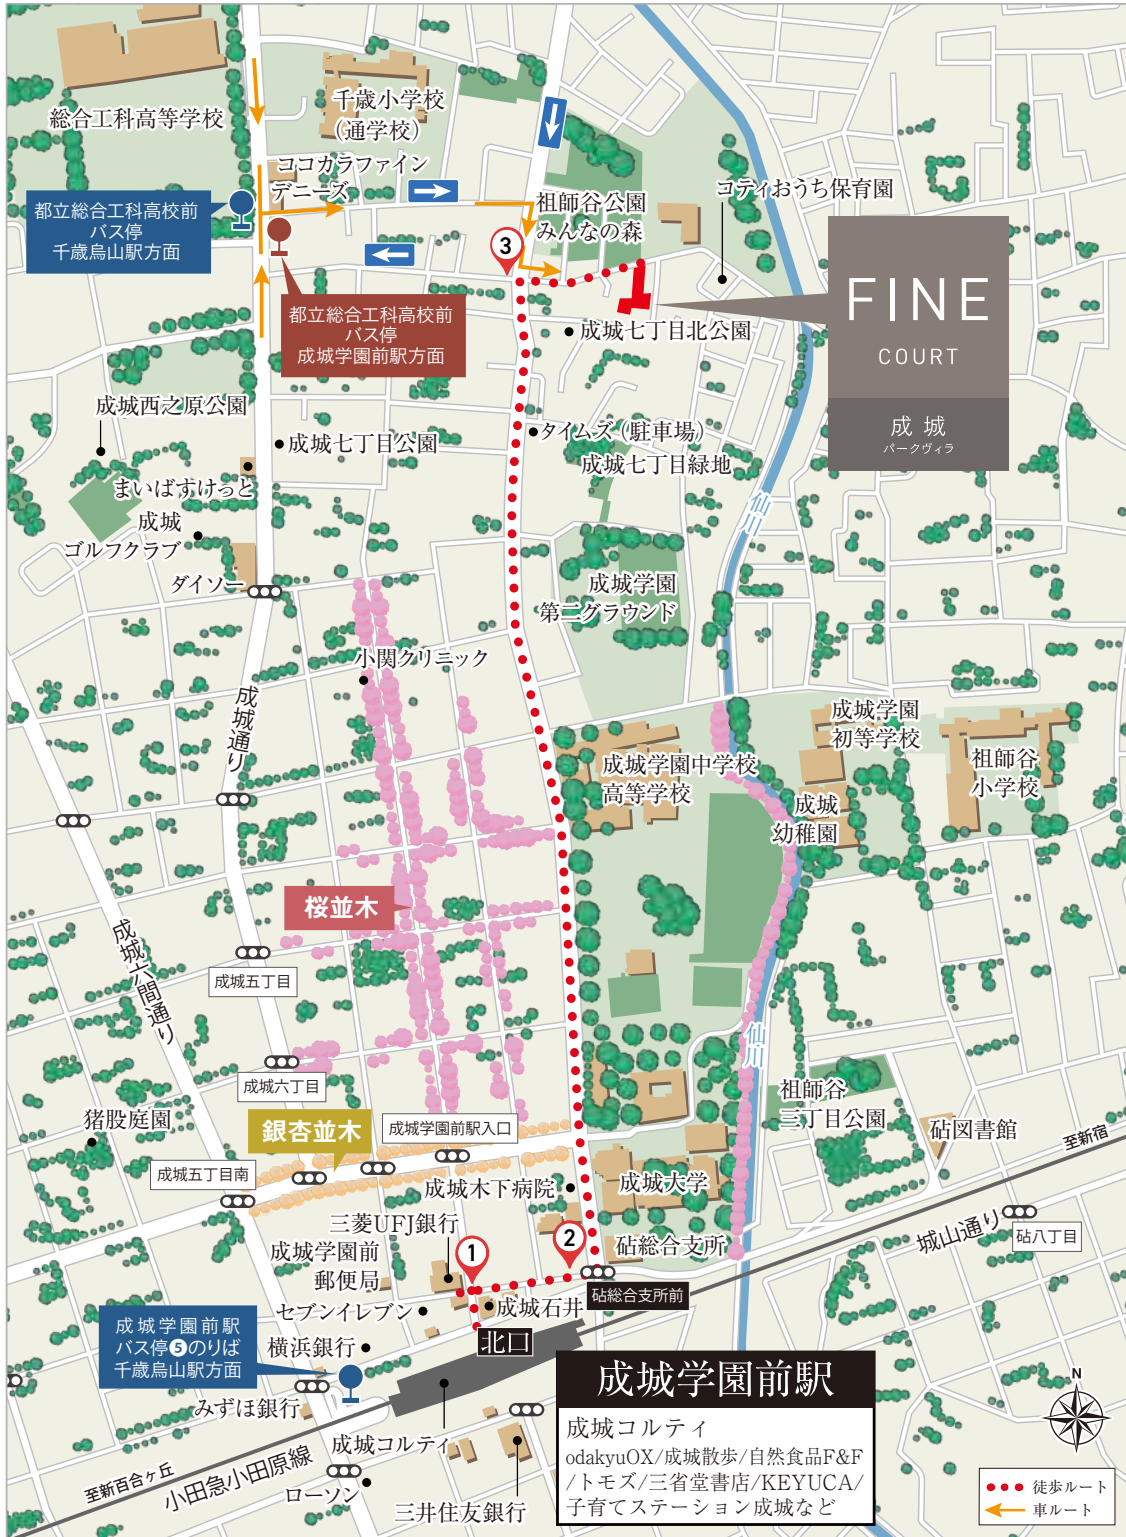

現地案内図

小田急小田原線「成城学園前」駅北口へ徒歩16分(No.1~3、5)、徒歩17分(No.4)

「成城学園前」駅からのご案内

■徒歩でお越しの方

① 「成城学園前駅」駅北口を出て直進。成城石井の角を右折。

② 「砧総合支所前」交差点を左折して直進。

③ 写真の十字路を右折。

■お車でお越しの方

「成城通り」からデニーズ横の路地に入る。

写真の十字路を左折。

成城学園前駅方面のバス停を過ぎて左折して直進。

■バスでお越しの方

お車でお越しの際は、下記住所をカーナビ・地図アプリに入力してください。

【カーナビ・地図アプリ入力用住所】
東京都世田谷区成城7-31-8

※本物件の住居表示は未確定のため、カーナビ・地図アプリの示す地点が多少ずれる場合がございます。